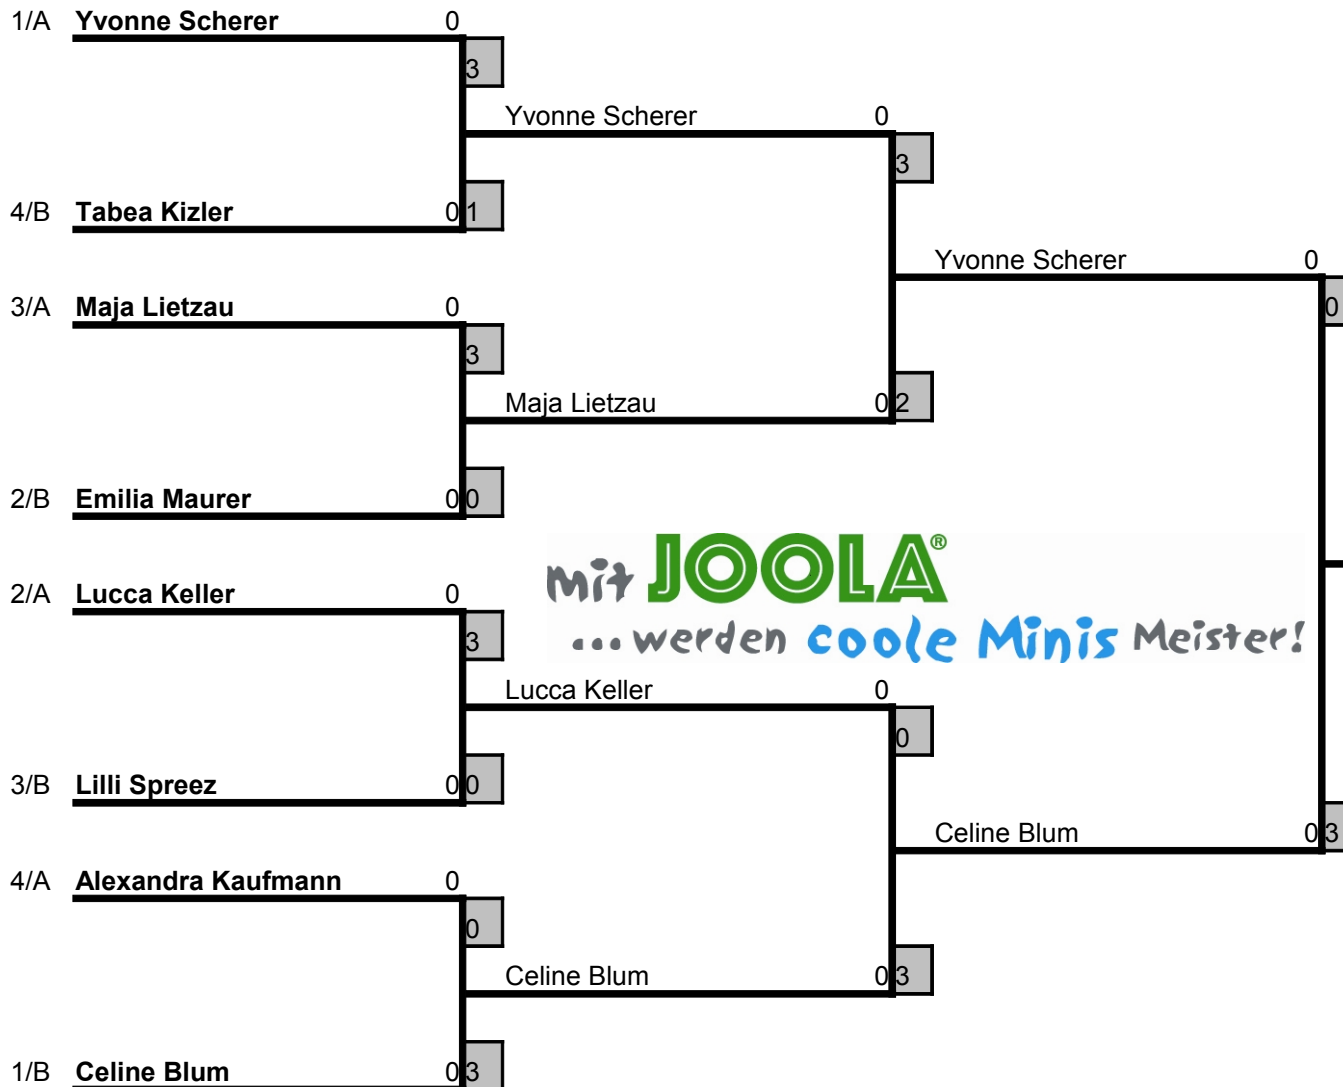

Verbandsentscheid 2009

Mädchen Jahrgang 2000

09.05.2009

Endrunde

1. Runde

Halbfinale

Endspiel

Mit **JOOLA**®
... werden **coole Minis** Meister!

Plazierungen des TT - Mini - Verbandsentscheides in Lindau am Bodensee

Plazierung POOL A			
Name		Bezirk	
1.	Yvonne Scherer	0	
2.	Lucca Keller	0	
3.	Maja Lietzau	0	
4.	Alexandra Kaufmann	0	
5.	Jule Zander	9.PI.	0
6.	0	9.PI.	0
7.	0	9.PI.	0
8.	0	9.PI.	0

Endplatzierung Mädchen 2000		
Name		Bezirk
1.	Celine Blum	0
2.	Yvonne Scherer	0
3.	Maja Lietzau	0
	Lucca Keller	0
5.	Tabea Kizler	0
	Emilia Maurer	0
	Lilli Spreez	0
	Alexandra Kaufmann	0

Plazierung POOL B			
Name		Bezirk	
1.	Celine Blum	0	
2.	Emilia Maurer	0	
3.	Lilli Spreez	0	
4.	Tabea Kizler	0	
5.	Celina Hoffart	9.PI.	0
6.	Theresa Sonntag	9.PI.	0
7.	0	9.PI.	0
8.	0	9.PI.	0